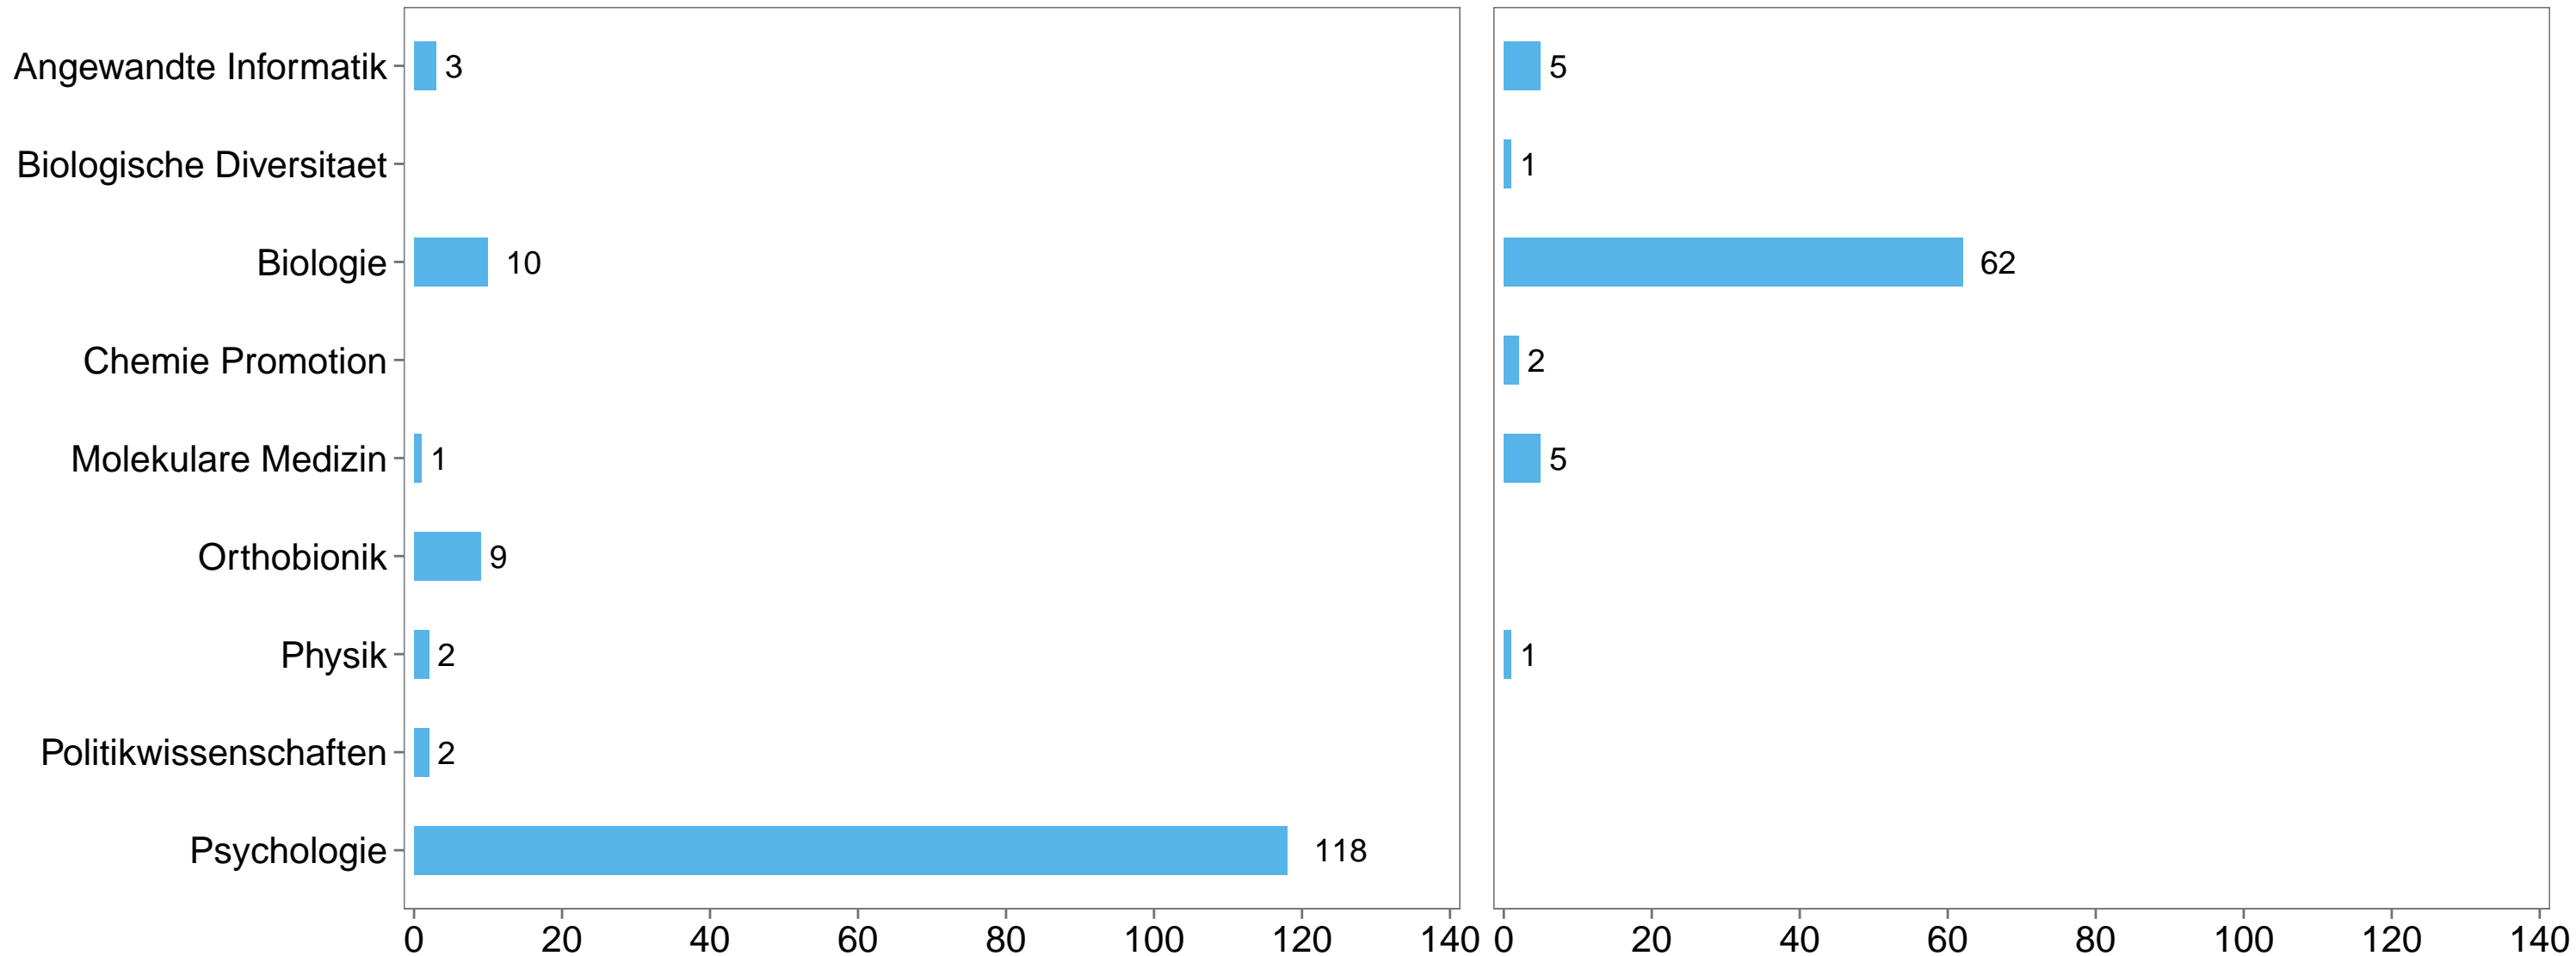

# Wie viele Studierende studieren... :

BP

KN

BP: Anzahl von 145 Studierenden der Biopsychologievorlesung

KN: Anzahl von 76 Studierenden der Kognitive-Neurowissenschaften-Vorlesung