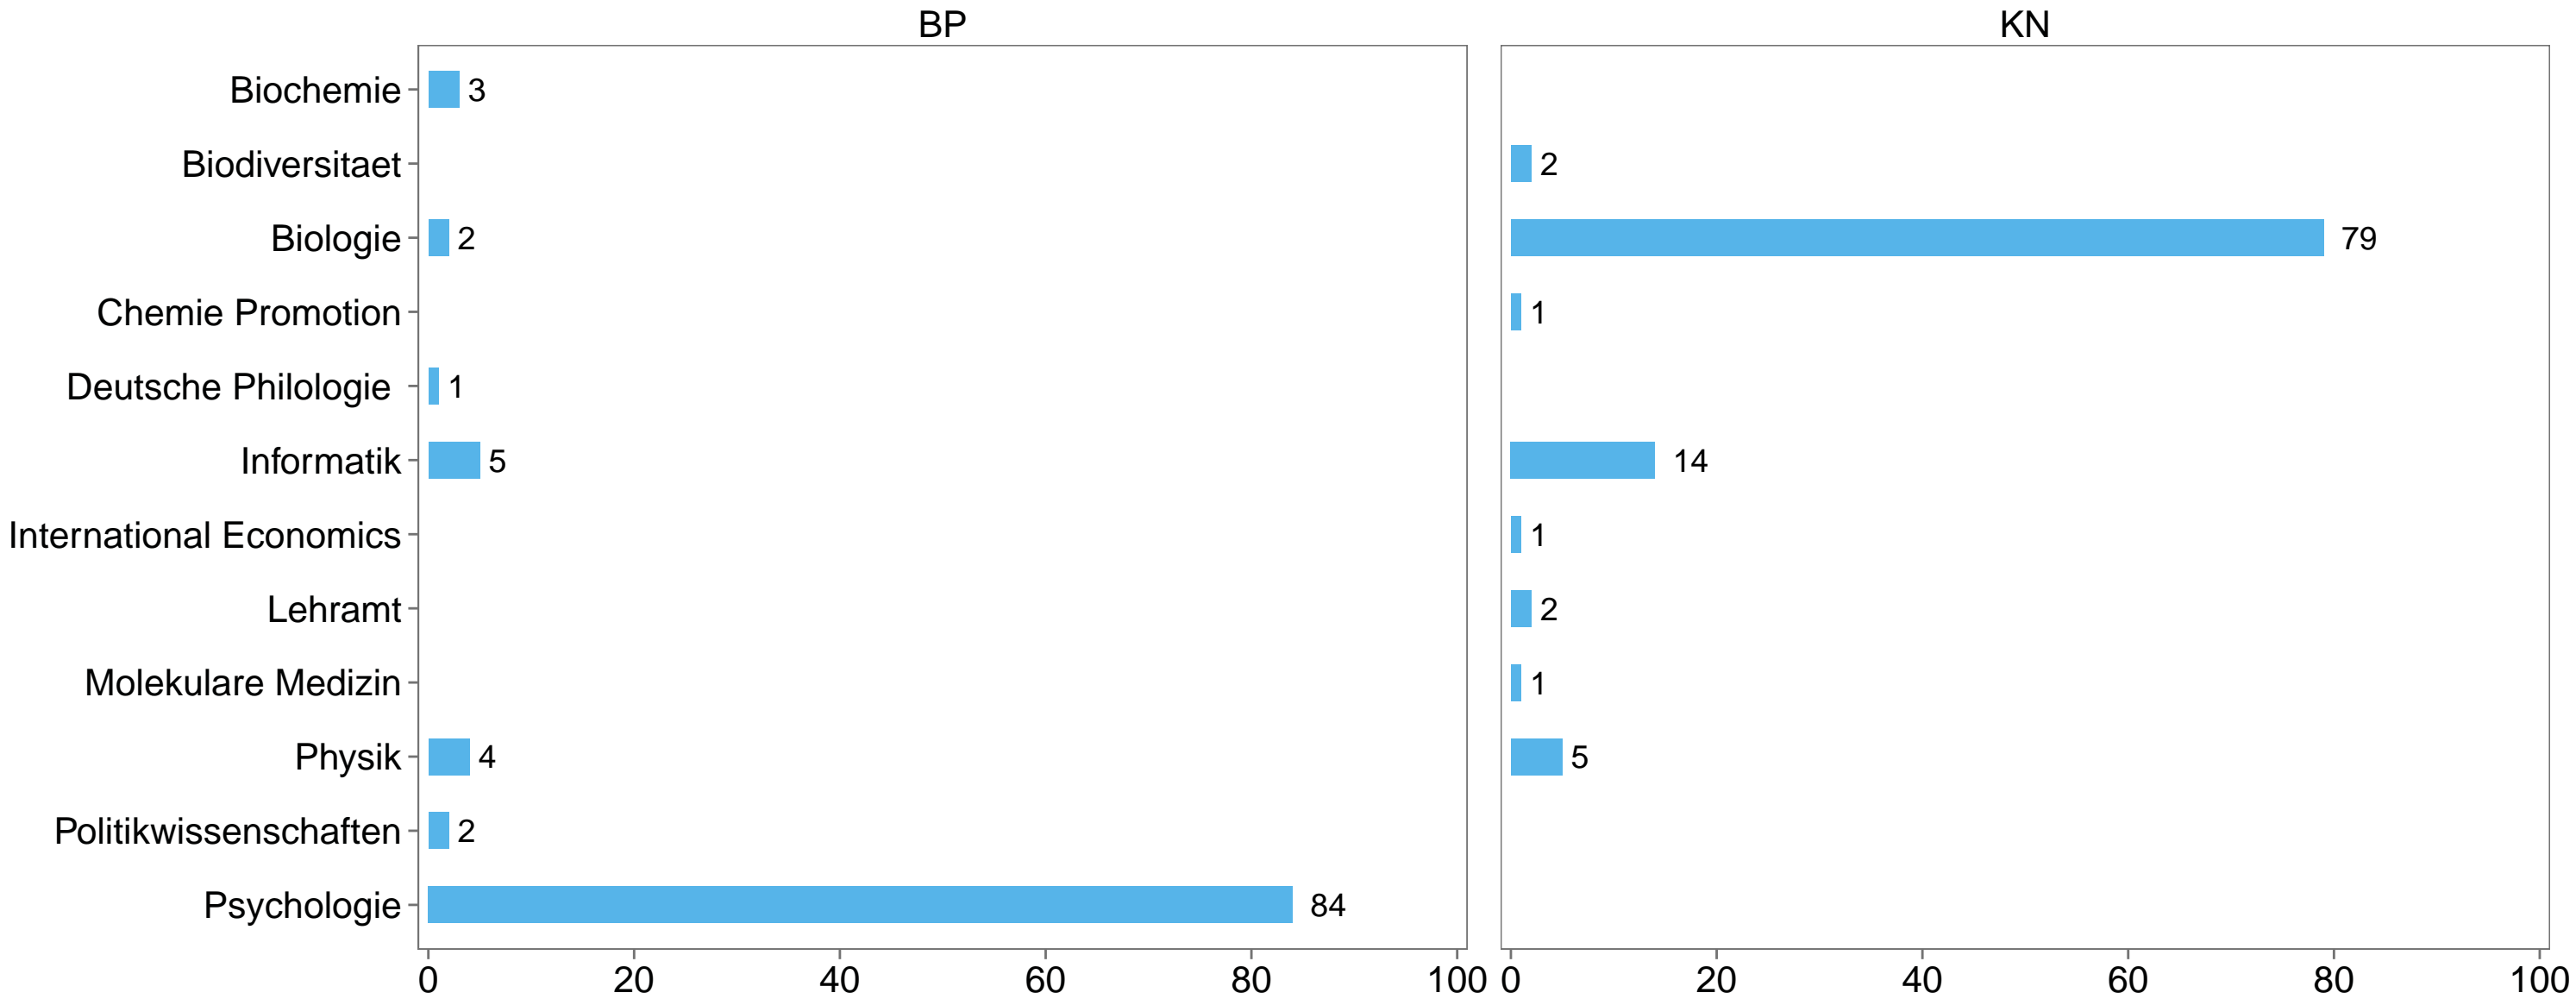

Wie viele Studierende studieren... :

BP: Anzahl von 101 Studierenden der Biopsychologievorlesung

KN: Anzahl von 105 Studierenden der Kognitive-Neurowissenschaften-Vorlesung